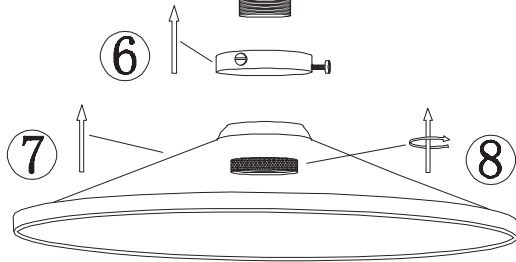

# 15060

B

1x MAX 60W E27  
220-240V~ 50/60Hz

GLOBO Handels GmbH  
Gewerbstrasse 3  
A-9184 Sankt Peter  
Austria

DEU: Dieses Produkt enthält eine Lichtquelle der Energieeffizienzklasse <F>.

GBR: This product contains a light source of energy efficiency class <F>.