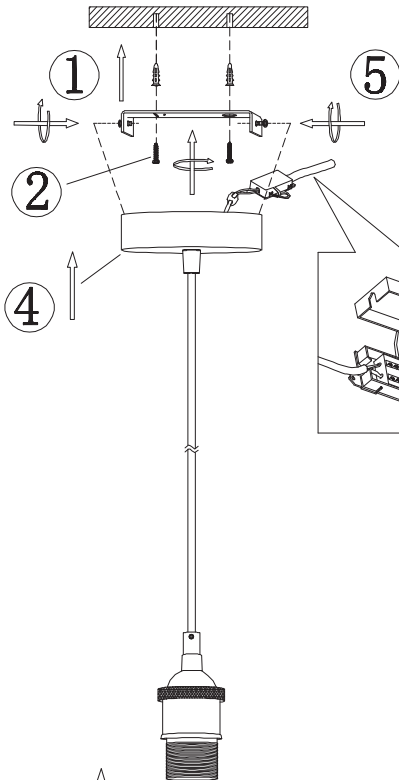

# 15060

B

1x MAX 60W E27  
220-240V~ 50/60Hz

GLOBO Handels GmbH  
Gewerbstrasse 3  
A-9184 Sankt Peter  
Austria

DEU: Dieses Produkt enthält eine Lichtquelle der Energieeffizienzklasse <F>.

GBR: This product contains a light source of energy efficiency class <F>.