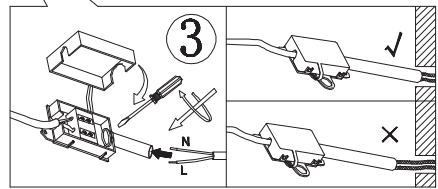

# 15060

B

1x MAX 60W E27  
220-240V~ 50/60Hz

GLOBO Handels GmbH  
Gewerbstrasse 3  
A-9184 Sankt Peter  
Austria

DEU: Dieses Produkt enthält eine Lichtquelle der Energieeffizienzklasse <F>.

GBR: This product contains a light source of energy efficiency class <F>.