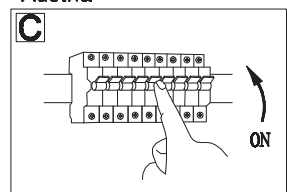

# 15060

B

1x MAX 60W E27  
220-240V~ 50/60Hz

GLOBO Handels GmbH  
Gewerbstrasse 3  
A-9184 Sankt Peter  
Austria

DEU: Dieses Produkt enthält eine Lichtquelle der Energieeffizienzklasse <F>.

GBR: This product contains a light source of energy efficiency class <F>.