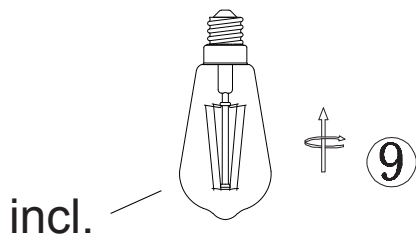

# 15060

B

1x MAX 60W E27  
220-240V~ 50/60Hz

GLOBO Handels GmbH  
Gewerbstrasse 3  
A-9184 Sankt Peter  
Austria

DEU: Dieses Produkt enthält eine Lichtquelle der Energieeffizienzklasse <F>.

GBR: This product contains a light source of energy efficiency class <F>.